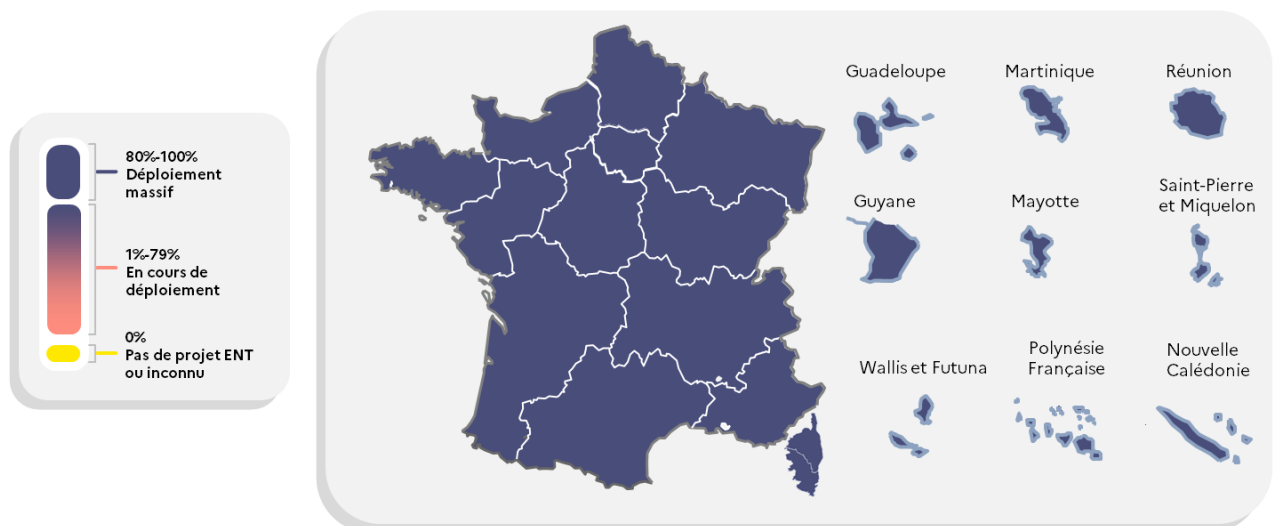

ENT Lycées : état du déploiement – Rentrée scolaire 2024

Une carte et un tableau sur le déploiement des ENT dans les lycées ont été élaborés à partir de données collectées en académie auprès des DRANE à la rentrée scolaire 2024.

Carte du déploiement des ENT

Cette carte caractérise, pour chaque région, le niveau d'avancement du(des) projet(s) - pas de projet ENT ou inconnu, en cours de déploiement, déploiement massif. Cette carte constitue une représentation forcément partielle de la réalité et ne prétend pas traduire toute la richesse et les spécificités des divers projets et partenariats. Pour obtenir des informations plus précises sur chacun d'entre eux, se renseigner auprès des acteurs impliqués.

CARTOGRAPHIE DU DÉPLOIEMENT DES ENT DANS LES LYCÉES PUBLICS À LA RS 2024

Source : données issues de la collecte des données de déploiement des ENT pour chaque académie