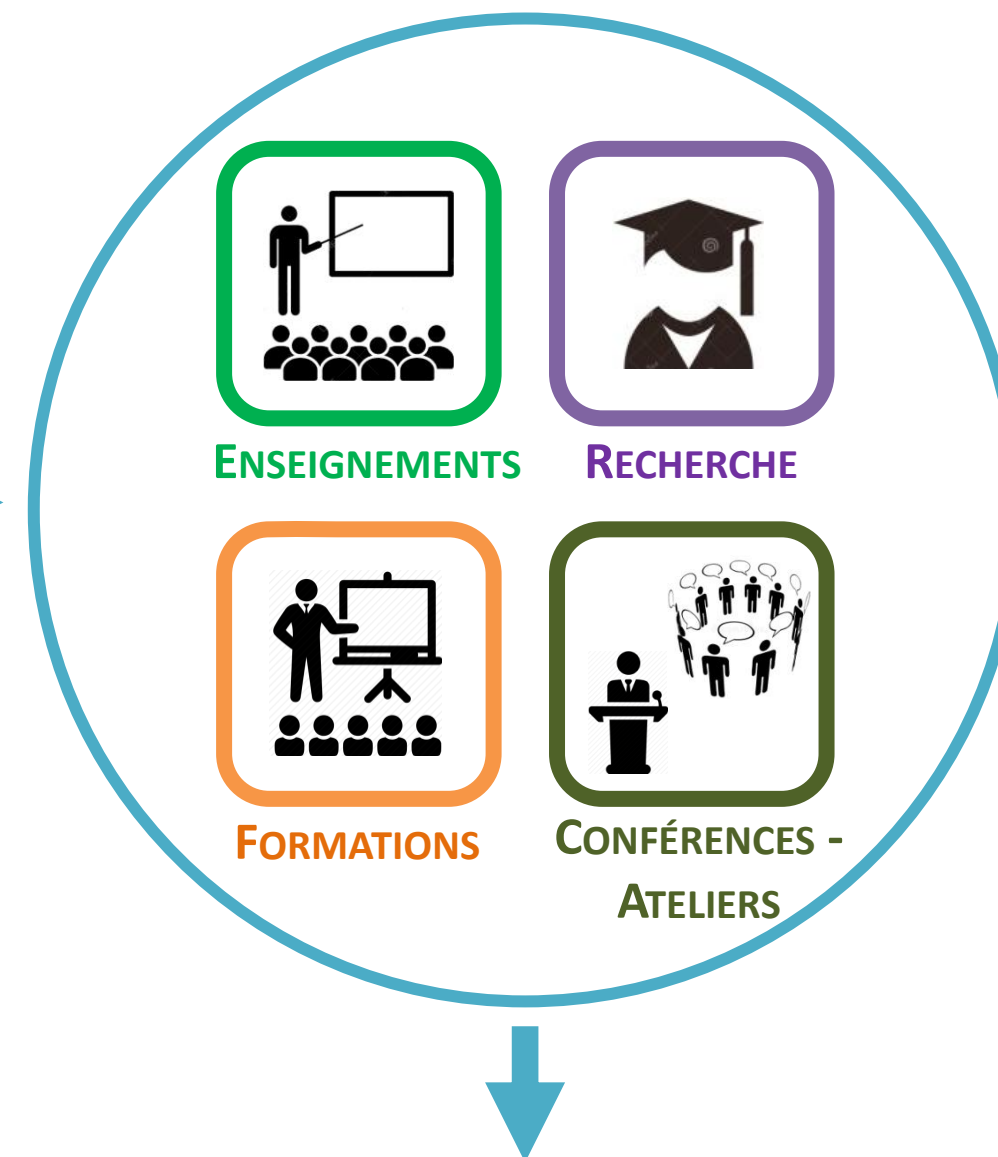

- COLLECTIF DE RECHERCHE TRANSDISCIPLINAIRE **ESPRIT CRITIQUE ET SCIENCES** -

UN RÉSEAU D'ENSEIGNANT·E·S,
FORMATEUR·TRICE·S ET
CHERCHEUR·E·S CRÉÉ EN 2010

POUR PRODUIRE, ENSEIGNER ET METTRE
À DISPOSITION DES RESSOURCES
PÉDAGOGIQUES ET SCIENTIFIQUES

ET FÉDÉRER TOUS LES ACTEURS
TRAVAILLANT SUR LA PENSÉE
CRITIQUE EN FRANCE

RECHERCHE

- **Membre de la Structure Fédérative de Recherche 'Pensée critique' (FED 4270)**
- **Thématiques** : pensée critique, épistémologie, sciences de l'éducation, philosophie, éthique et santé, pensées radicales et extrêmes